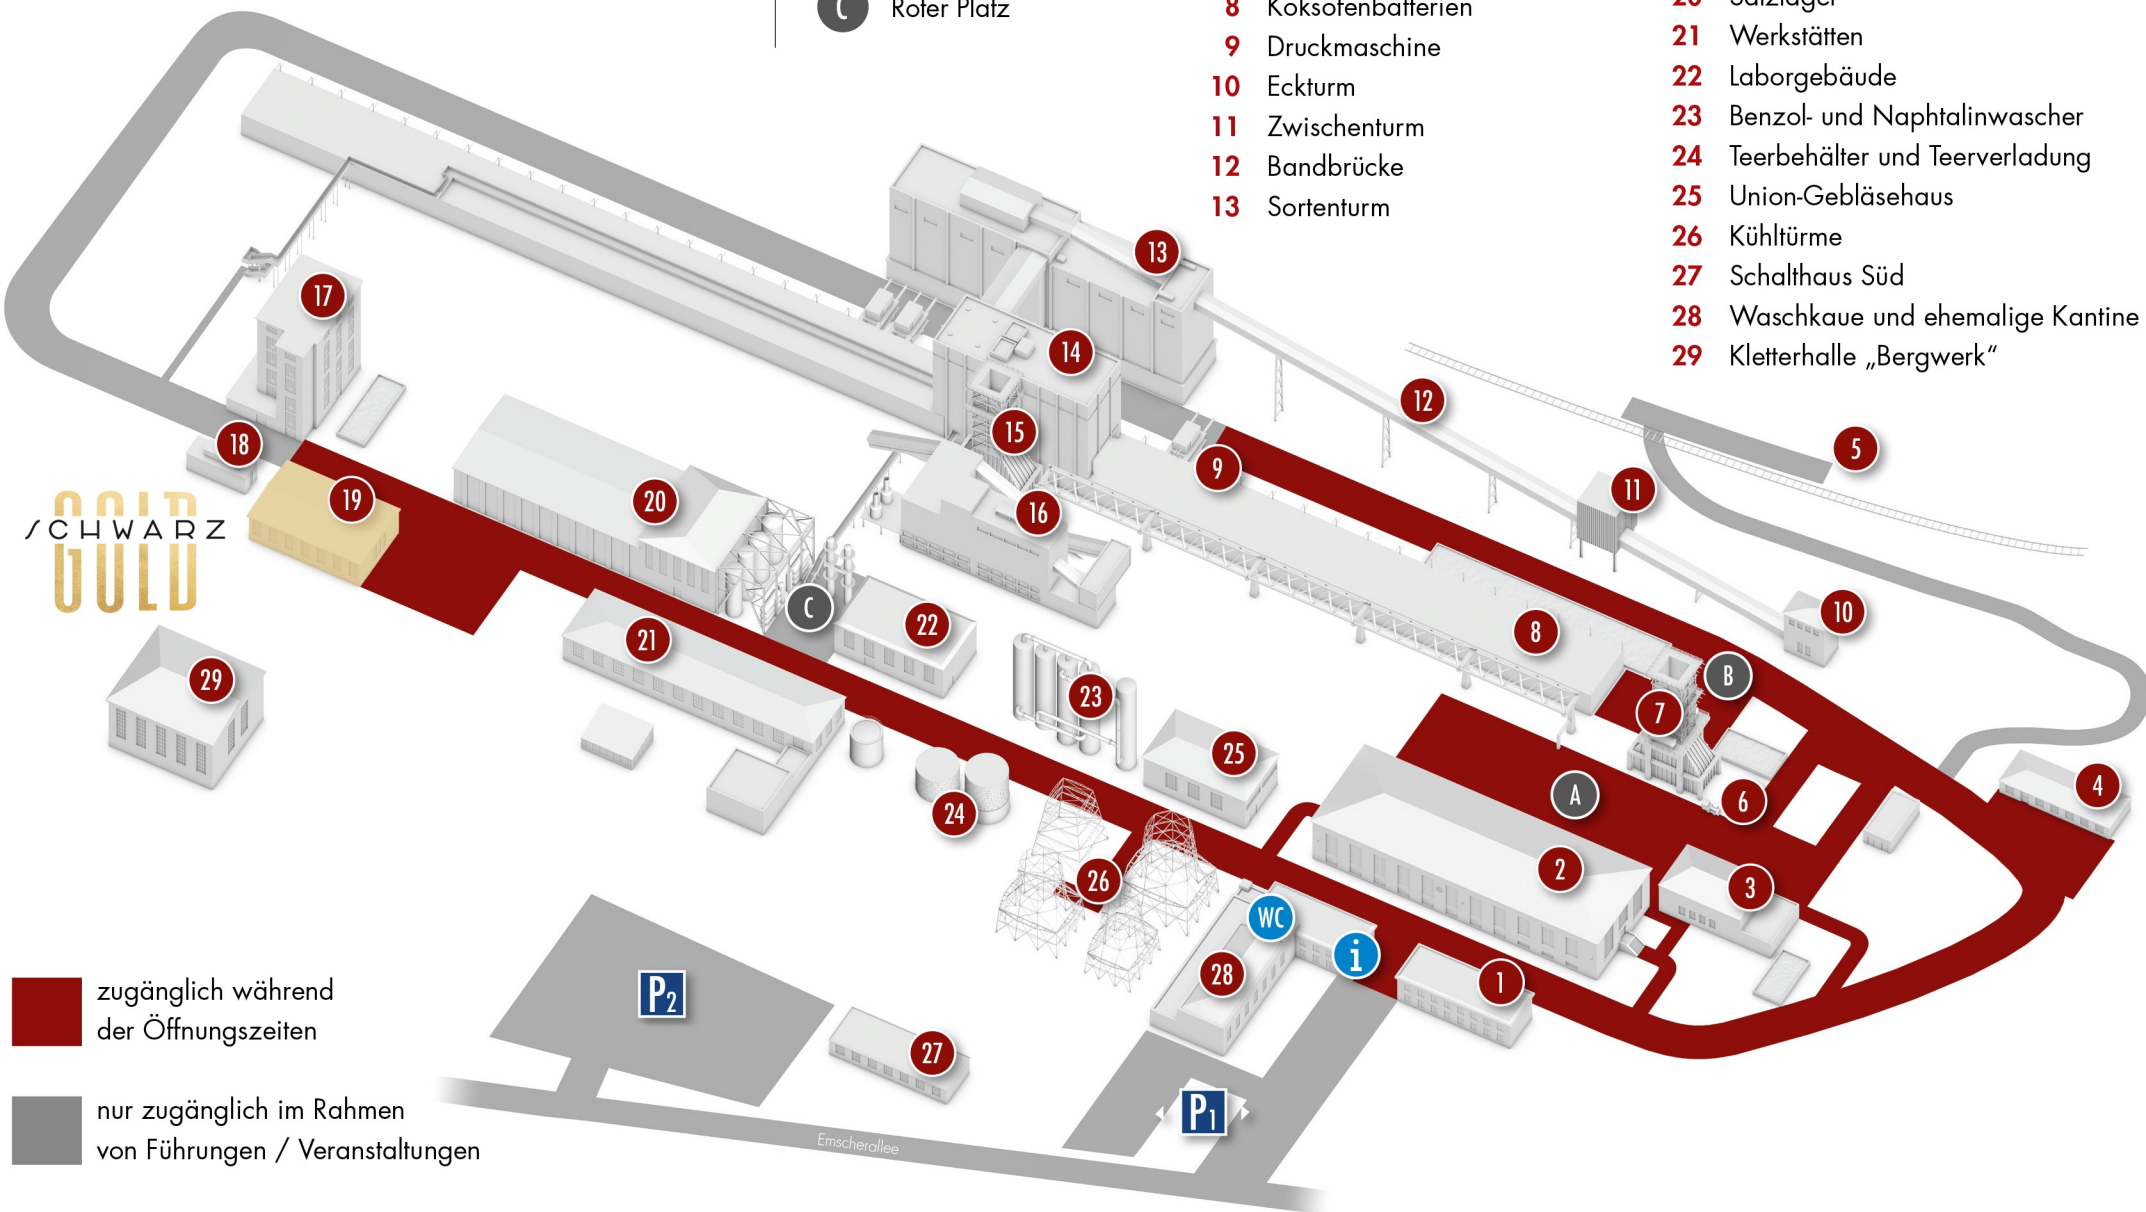

Kokerei Hansa

- i Infopunkt / Eingang
- WC Toiletten
- A Großer Schwarzer Platz
- B Kleiner Schwarzer Platz
- C Roter Platz

- 1 Bürogebäude / Verwaltung
- 2 Kompressorenhalle
- 3 Lokschuppen
- 4 Magazin
- 5 Haltestelle Bahnhof Mooskamp
- 6 Dampflok
- 7 Löschurm
- 8 Koksofenbatterien
- 9 Druckmaschine
- 10 Eckturm
- 11 Zwischenturm
- 12 Bandbrücke
- 13 Sortenturm

- 15 Löschurm
- 16 Sieberei
- 17 Benzolhochhaus
- 18 Anthracenölanlage / Verwaltung dinner&co
- 19 Gastiefkühlanlage / Gastronomie „ButterRaum“ & „SchwarzGold“
- 20 Salzlager
- 21 Werkstätten
- 22 Laborgebäude
- 23 Benzol- und Naphtalinwascher
- 24 Teerbehälter und Teerverladung
- 25 Union-Gebläsehaus
- 26 Kühltürme
- 27 Schalthaus Süd
- 28 Waschkau und ehemalige Kantine
- 29 Kletterhalle „Bergwerk“

SCHWARZ
GOLD

P zugänglich während der Öffnungszeiten

P nur zugänglich im Rahmen von Führungen / Veranstaltungen

Emscherallee